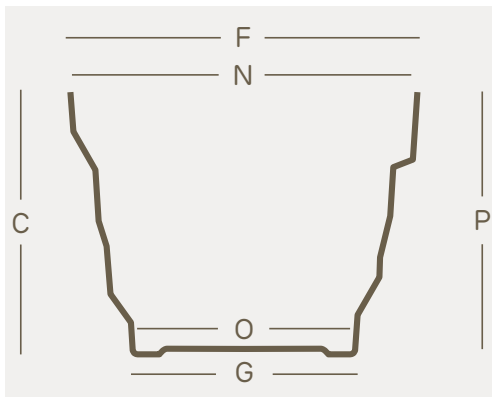

100% Recyclable	Lightweight	Antishock	U.V. Resistant	-20° C Resistant

i valori riportati si riferiscono a quanto specificato nella scheda tecnica del produttore delle materie prime
the values shown refer to the specifications in the technical sheet of the raw materials producer

art.	size	C	F	G	N	O	P	lt.
2434	Ø 12	cm. 9	cm. 12	cm. 7,6	cm. 11,6	cm. 7,4	cm. 8,9	0,6
2435	Ø 14	cm. 10,5	cm. 14	cm. 9,1	cm. 13,7	cm. 8,7	cm. 10,5	1
2436	Ø 16	cm. 12	cm. 16	cm. 10,5	cm. 15,7	cm. 10	cm. 12	1,5
2437	Ø 18	cm. 13,5	cm. 18	cm. 11,7	cm. 17,7	cm. 11,3	cm. 13,5	2,2
2438	Ø 20	cm. 15	cm. 20	cm. 13,1	cm. 19,7	cm. 12,5	cm. 15	3

colors

86 verde acido
acid green

44 ciclamino
cyclamen

D3 bianco perla
pearl white