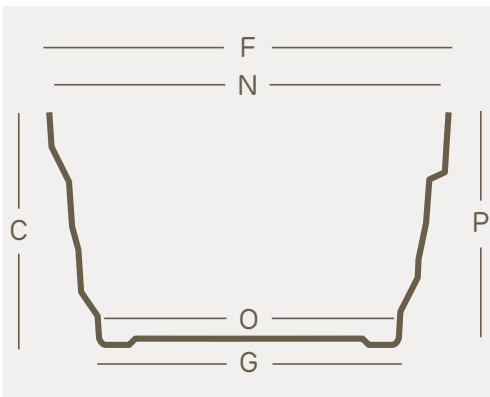

100% Recyclable	Lightweight	Antishock	U.V. Resistant	-20° C Resistant

i valori riportati si riferiscono a quanto specificato nella scheda tecnica del produttore delle materie prime
the values shown refer to the specifications in the technical sheet of the raw materials producer

art.	size	C	F	G	N	O	P	lt.
2431	Ø 17	cm. 8,9	cm. 17	cm. 12,9	cm. 16,8	cm. 12,5	cm. 8,9	1,4
2432	Ø 21	cm. 11	cm. 21	cm. 16	cm. 20,9	cm. 15,6	cm. 11	2,7
2455	Ø 25	cm. 13	cm. 25	cm. 19,1	cm. 24,8	cm. 18,3	cm. 13	4,7

colors

86 verde acido
acid green

L1 verde mela
apple green

44 ciclamino
cyclamen

L2 rosso smalto
enamel red

D3 bianco perla
pearl white