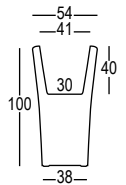

Vaso dalla forma conica svasata, caratterizzato nella sezione superiore da una forma squadrata. Versatile e adatto a spazi sia interni che esterni. Ideale per piante o decorazioni vegetali di media dimensione.

Conical countersunk shaped vase, characterized on its upper side by a square shape. Versatile and suitable for both indoor and outdoor spaces. Ideal for plants or medium size plant decorations.

TONQUA

DESIGN VALERIO TONEL

Material: Polietilene / Polyethylene

Capacity: Lt 41

Gross Weight: Kg 12,7

Use: **INDOOR / OUTDOOR**

COLORI BASE / BASIC COLOURS

ART. 6200 | TONQUA

84  Grigio metal
Metal grey

86  Verde acido
Acid green