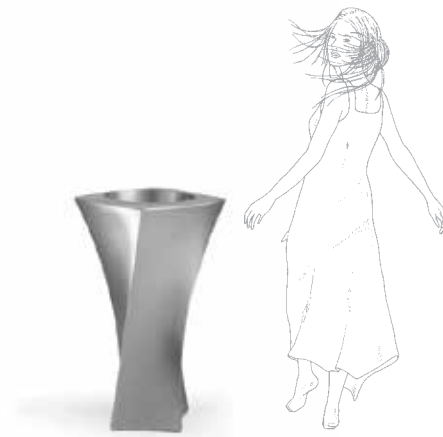

Vaso dall'estetica contemporanea contraddistinto da effetti ottici di torsione e movimento. Le sue dimensioni lo rendono versatile sia per spazi domestici che pubblici ed il vano risulta ideale per piante o decorazioni vegetali di media dimensione.

Vase with contemporary aesthetic characterized by optical effects of torque and motion. Its size makes it versatile for both domestic and public spaces, and the compartment is ideal for plants or medium size plant decorations.

SHOCK

DESIGN ALBERTO BROGLIATO

Material: Polietilene / Polyethylene

Capacity: Lt 28

Gross Weight: Kg 11,7

Use: **INDOOR / OUTDOOR**

COLORI BASE / BASIC COLOURS

ART. 6204 | SHOCK

- C2  Bianco C2
White C2
- 84  Grigio metal
Metal grey
- 86  Verde acido
Acid green
- 87  Nero perla
Pearl black

LACCATI / LACQUERED

ART. 6504 | SHOCK

- D7  Rosso oriente
Orient red
- 07  Nero
Black
- 86  Verde acido
Acid green