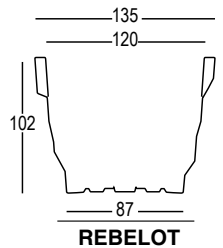

COLORI BASE / BASIC COLOURS

- ART. 6224 | REBELOT
- ART. 6231 | REBELOT 45
- ART. 6232 | REBELOT 55
- ART. 6233 | REBELOT 65

C2 Bianco C2
White C2

86 Verde acido
Acid green

87 Nero perla
Pearl black

LACCATI / LACQUERED

- ART. 6524 | REBELOT
- ART. 6531 | REBELOT 45
- ART. 6532 | REBELOT 55
- ART. 6533 | REBELOT 65

D7 Rosso oriente
Orient red

03 Bianco
White

07 Nero
Black

86 Verde acido
Acid green

METALLIZZATI / METALLIZED

- ART. 6824 | REBELOT
- ART. 6831 | REBELOT 45
- ART. 6832 | REBELOT 55
- ART. 6833 | REBELOT 65

C8 Argento
Silver

COLORI BASE / BASIC COLOURS

- ART. 6268 | MINI REBELOT

C2 Bianco C2
White C2

74 Fucsia
Fuchsia

86 Verde acido
Acid green