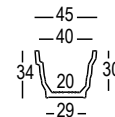

REBELOT

DESIGN MATTEO RAGNI

Material: Polietilene / Polyethylene

Capacity: Lt 1,2 - 25 - 46 - 76 - 904

Gross Weight: Kg 0,6 - 2,6 - 3,7 - 5,6 - 48,6

Use: **INDOOR / OUTDOOR**

MINI REBELOT

REBELOT 45