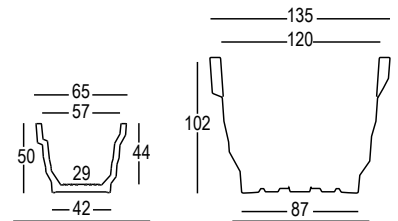

REBELOT

REBELOT 65