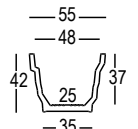

REBELOT

DESIGN MATTEO RAGNI

Material: Polietilene / Polyethylene

Capacity: Lt 1,2 - 25 - 46 - 76 - 904

Gross Weight: Kg 0,6 - 2,6 - 3,7 - 5,6 - 48,6

Use: **INDOOR / OUTDOOR**

MINI REBELOT

REBELOT 45