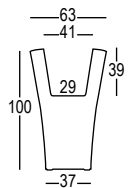

Vaso dalla forma conica svasata, caratterizzato nella sezione superiore da una forma ad ogiva. Versatile e adatto a spazi sia interni che esterni. Ideale per piante o decorazioni vegetali di media dimensione.

Vase-shaped conical flared upper section characterized by a cone shape. Versatile and suitable for both indoor and outdoor spaces. Ideal for plants or plant decorations of medium size.

RÀ

DESIGN VALERIO TONEL

Material: Polietilene / Polyethylene

Capacity: Lt 37

Gross Weight: Kg 11,7

Use: **INDOOR / OUTDOOR**

**COLORI BASE /
BASIC COLOURS**

ART. 6203 | RÀ

- A5  Arancio A5
Orange A5
- C2  Bianco C2
White C2
- 69  Avorio
Ivory
- 87  Nero perla
Pearl black