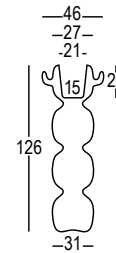

Piccoli vasi/totem da terra che portano il nome di 3 fantomatici personaggi, stilisticamente in armonia fra loro, ma capaci di vivere anche singolarmente. Disponibili in svariati colori sia per esterno che interno, possono essere anche delle divertenti sculture adatte ad arredare spazi con un approccio ludico e contemporaneo. Disponibile su richiesta il sistema di fissaggio a terra.

Small ground pots/totems carrying the name of 3 imaginary characters, stylistically in harmony with each other, but also able to live individually. Available in many colors for both external and internal environments, can also be fun sculptures suitable for furnishing spaces with a playful and contemporary approach. Available on request the fixing kit system.

GIOTTO, MAX, RENÈ

DESIGN MIRIAM MIRRI

Material: Polietilene / Polyethylene

Capacity: Lt 9 - 7 - 9

Gross Weight: Kg 7,3 - 7,8 - 6,3

Use: **INDOOR / OUTDOOR**

Accessories:

Sistema di fissaggio a terra / Fixing Kit system:

Art. A4204 + Art. A4196

Art. A4204 + Art. A4193

MAX

COLORI BASE / BASIC COLOURS

ART. 6228 | GIOTTO

ART. 6229 | MAX

ART. 6230 | RENÈ

A9 Rosso A9
Red A9

C2 Bianco C2
White C2

86 Verde acido
Acid green

87 Nero perla
Pearl black

LACCATI / LACQUERED

ART. 6528 | GIOTTO

ART. 6529 | MAX

ART. 6530 | RENÈ

03 Bianco
White

07 Nero
Black

86 Verde acido
Acid green

METALLIZZATI / METALLIZED