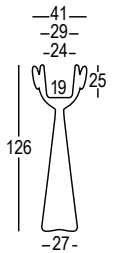

RENÈ

COLORI BASE / BASIC COLOURS

ART. 6228 | GIOTTO

ART. 6229 | MAX

ART. 6230 | RENÈ

A9 Rosso A9
Red A9

C2 Bianco C2
White C2

86 Verde acido
Acid green

87 Nero perla
Pearl black

LACCATI / LACQUERED

ART. 6528 | GIOTTO

ART. 6529 | MAX

ART. 6530 | RENÈ

03 Bianco
White

07 Nero
Black

86 Verde acido
Acid green

METALLIZZATI / METALLIZED