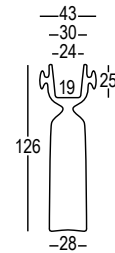

Piccoli vasi/totem da terra che portano il nome di 3 fantomatici personaggi, stilisticamente in armonia fra loro, ma capaci di vivere anche singolarmente. Disponibili in svariati colori sia per esterno che interno, possono essere anche delle divertenti sculture adatte ad arredare spazi con un approccio ludico e contemporaneo. Disponibile su richiesta il sistema di fissaggio a terra.

Small ground pots/totems carrying the name of 3 imaginary characters, stylistically in harmony with each other, but also able to live individually. Available in many colors for both external and internal environments, can also be fun sculptures suitable for furnishing spaces with a playful and contemporary approach. Available on request the fixing kit system.

GIOTTO, MAX, RENÈ

DESIGN MIRIAM MIRRI

Material: Polietilene / Polyethylene

Capacity: Lt 9 - 7 - 9

Gross Weight: Kg 7,3 - 7,8 - 6,3

Use: **INDOOR / OUTDOOR**

Accessories:

Sistema di fissaggio a terra / Fixing Kit system:

Art. A4204 + Art. A4196

Art. A4204 + Art. A4193

GIOTTO

COLORI BASE / BASIC COLOURS

ART. 6228 | GIOTTO

ART. 6229 | MAX

ART. 6230 | RENÈ

A9 Rosso A9
Red A9

C2 Bianco C2
White C2

86 Verde acido
Acid green

87 Nero perla
Pearl black

LACCATI / LACQUERED

ART. 6528 | GIOTTO

ART. 6529 | MAX

ART. 6530 | RENÈ

03 Bianco
White

07 Nero
Black

86 Verde acido
Acid green

METALLIZZATI / METALLIZED