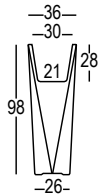

## DIAMOND

DESIGN JOEVELLUTO (JVL.T)

Material: Polietilene / Polyethylene

Capacity: Lt 7,5 - 19

Gross Weight: Kg 3,5 - 7,8

Use: **INDOOR / OUTDOOR**

DIAMOND 72

DIAMOND 98