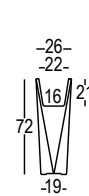

## DIAMOND

DESIGN JOEVELLUTO (JVL.T)

Material: Polietilene / Polyethylene

Capacity: Lt 7,5 - 19

Gross Weight: Kg 3,5 - 7,8

Use: **INDOOR / OUTDOOR**

DIAMOND 72

DIAMOND 98