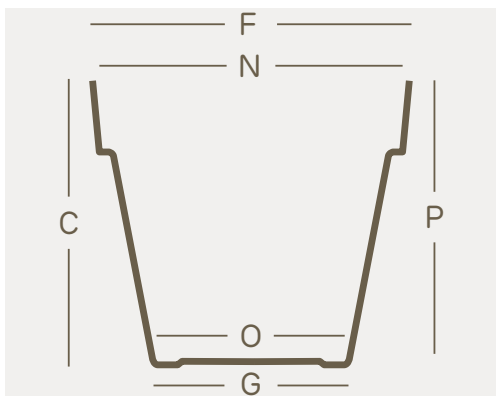

versioni disponibili • available versions

mitu vaso con fori • pot with holes

mitu pac vaso con fori • pot with holes

mitu vision vaso trasparente senza fori • transparent pot without holes

mitu krome vaso cromato senza fori • chrome pot without holes

art.	size	C	F	G	N	O	P	lt.
2412	Ø 8	cm. 7,7	cm. 8,6	cm. 5,5	cm. 8,2	cm. 4,9	cm. 7,6	0,26
2398	Ø 10	cm. 8,9	cm. 10	cm. 6,3	cm. 9,5	cm. 5,8	cm. 8,9	0,4
2395	Ø 12	cm. 11	cm. 12	cm. 7,5	cm. 11,6	cm. 7	cm. 10,7	0,7
2396	Ø 14	cm. 12,5	cm. 14	cm. 8,7	cm. 13,6	cm. 8,2	cm. 12,5	1,1
2372	Ø 16	cm. 14	cm. 16	cm. 10	cm. 15,6	cm. 9,5	cm. 14	1,7
2399	Ø 18	cm. 16	cm. 18	cm. 11,3	cm. 17,4	cm. 10,5	cm. 16	2,5

colors

03 bianco white

58 nero metallizzato metallic black

86 verde acido acid green

18 ottanio petrol blue

L2 rosso smalto enamel red

71 arancio orange