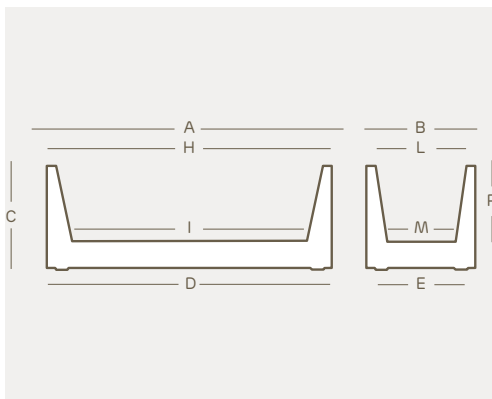

Piccoli vasi colorati, da disporre in contesti sia **indoor** che **outdoor**, capaci di arredare tavoli, scrivanie, davanzali di **ambienti pubblici** o **privati**. Questa linea propone gli stessi materiali e la stessa qualità di tutti i vasi KHILIA Collection, in un **formato ridotto**.

100% Recyclable	Lightweight	Antishock	U.V. Resistant	-65° C + 85° C Resistant

i valori riportati si riferiscono a quanto specificato nella scheda tecnica del produttore delle materie prime
the values shown refer to the specifications in the technical sheet of the raw materials producer

art.	size	A	B	C	D	E	H	I	L	M	P	lt.
2828	cm. 50	cm. 50	cm. 18	cm. 18	cm. 46	cm. 14	cm. 47	cm. 40,5	cm. 15	cm. 13	cm. 14	9
2776	cm. 60	cm. 60	cm. 20	cm. 20	cm. 55	cm. 14,5	cm. 55	cm. 52	cm. 15	cm. 13	cm. 15,5	11,5