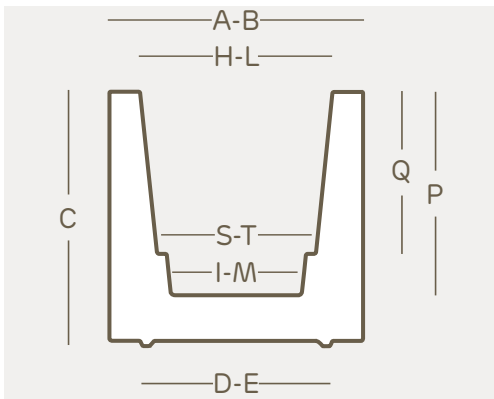

*disponibile kit riserva d'acqua
water reserve kit available

versioni disponibili • available versions

kube vaso con ruote • pot with rollers

kube vaso gloss • gloss pot

kube vaso gloss con ruote • gloss pot with rollers

art.	size	A	B	C	D	E	H	I	L	M	P	Q	S	T	lt.
2538	cm. 30	cm. 30	cm. 30	cm. 30	cm. 22	cm. 22	cm. 23	cm. 14	cm. 23	cm. 14	cm. 25	cm. 18	cm. 17	cm. 17	9
2514	cm. 40	cm. 40	cm. 40	cm. 40	cm. 29	cm. 29	cm. 30	cm. 19	cm. 30	cm. 19	cm. 32	cm. 26	cm. 24	cm. 24	22
2515	cm. 50	cm. 50	cm. 50	cm. 50	cm. 37	cm. 37	cm. 38	cm. 25	cm. 38	cm. 25	cm. 40	cm. 34	cm. 30	cm. 30	45

colors

C2 bianco white

G9 tortora taupe

87 nero perla pearl black

86 verde acido acid green

43 verde smeraldo emerald green

E5 ruggine rust

C1 arancio orange