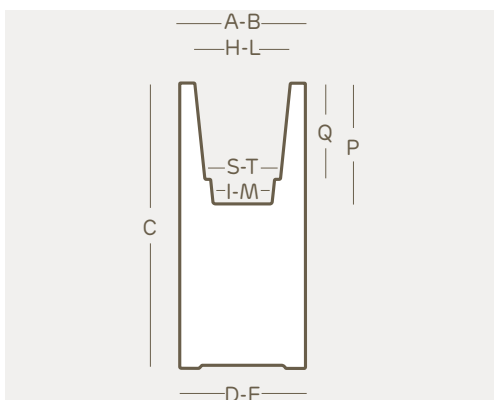

*disponibile kit riserva d'acqua
water reserve kit available

versioni disponibili • available versions

kube high vaso con ruote • pot with rollers
kube high lampada vaso • light pot

art.	size	A	B	C	D	E	H	I	L	M	P	Q	S	T	lt.	
2611	cm. 30	cm. 30	cm. 30	cm. 70	cm. 29	cm. 29	cm. 23	cm. 14	cm. 23	cm. 14	cm. 25	cm. 18	cm. 17	cm. 17	9	
2612	cm. 40	cm. 40	cm. 40	cm. 70	cm. 39	cm. 39	cm. 30	cm. 19	cm. 30	cm. 19	cm. 33	cm. 26	cm. 24	cm. 24	23	