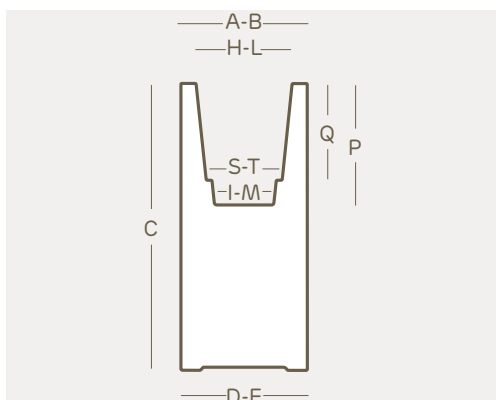

*disponibile kit riserva d'acqua
water reserve kit available

versioni disponibili • available versions

kube high slim lampada vaso • light pot

art.	size	A	B	C	D	E	H	I	L	M	P	Q	S	T	lt.
2788	cm. 25	cm. 25	cm. 25	cm. 70	cm. 25	cm. 25	cm. 20	cm. 15	cm. 20	cm. 15	cm. 26,5	cm. 20	cm. 18	cm. 18	8,8