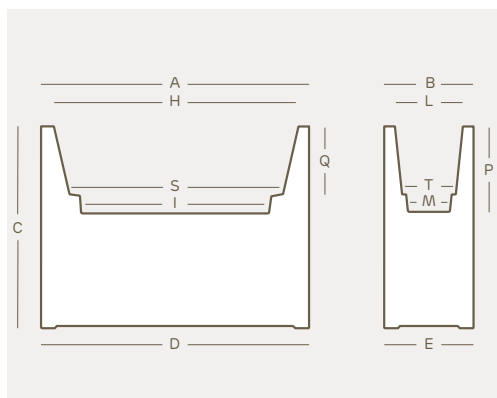

*disponibile kit riserva d'acqua
water reserve kit available

versioni disponibili • available versions

kube high cassetta con ruote • plant box with rollers
kube high lampada cassetta • light plant box

art.	size	A	B	C	D	E	H	I	L	M	P	Q	S	T	lt.	
2602	cm. 80	cm. 80	cm. 30	cm. 70	cm. 80	cm. 30	cm. 73	cm. 49	cm. 22	cm. 14	cm. 25	cm. 19	cm. 51	cm. 17	32	
2586	cm. 100	cm. 100	cm. 40	cm. 70	cm. 100	cm. 40	cm. 90	cm. 70	cm. 30	cm. 19	cm. 34	cm. 30	cm. 72	cm. 24	77	