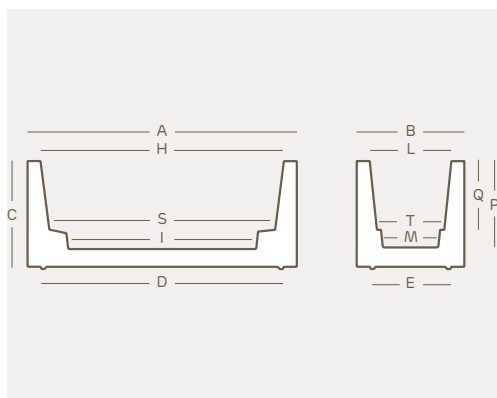

cassetta • plant box • khilia collection

Khilia è sinonimo di **design minimale**: lo dimostrano i vasi e i complementi caratterizzati da linee pure e semplici. Le **forme pulite** si sposano con una gamma di colori per tutti i gusti: dai tocchi decisi di colore, come il verde acido e il rosso, alle tonalità più classiche.

*disponibile kit riserva d'acqua
water reserve kit available

versioni disponibili • available versions

kube cassetta con ruote • plant box with rollers

art.	size	A	B	C	D	E	H	I	L	M	P	Q	S	T	lt.
2601	cm. 80	cm. 80	cm. 30	cm. 30	cm. 72	cm. 22	cm. 73	cm. 49	cm. 22	cm. 14	cm. 25	cm. 19	cm. 51	cm. 17	32
2548	cm. 100	cm. 100	cm. 40	cm. 40	cm. 90	cm. 29	cm. 90	cm. 70	cm. 30	cm. 19	cm. 34	cm. 28	cm. 72	cm. 24	73