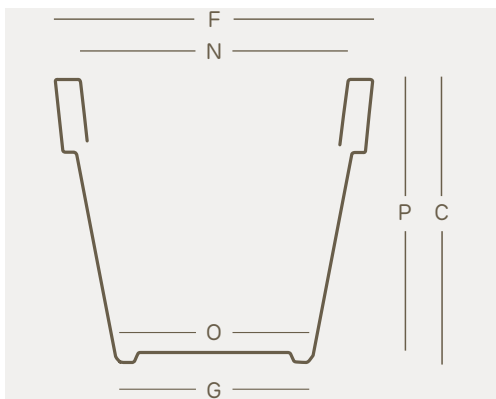

Khilia è sinonimo di **design minimale**: lo dimostrano i vasi e i complementi caratterizzati da linee pure e semplici. Le **forme pulite** si sposano con una gamma di colori per tutti i gusti: dai tocchi decisi di colore, come il verde acido e il rosso, alle tonalità più classiche.

Una linea che profuma di **modernità**, per arredare con **armonia** ed **eleganza** gli ambienti che più ami e vuoi impreziosire.

Khilia is synonymous with **minimalist design**, summed up beautifully by these pots and accessories, with their pure and simple lines. We then matched the **clean profiles** with a colour range for all tastes: from striking acid green and red to the more classic tones.

This line is all about **modernity**, perfect for furnishing and enriching your best-loved spaces with **harmony** and **elegance**.

100% Recyclable	Lightweight	Antishock	U.V. Resistant	-65° C + 85° C Resistant

i valori riportati si riferiscono a quanto specificato nella scheda tecnica del produttore delle materie prime
the values shown refer to the specifications in the technical sheet of the raw materials producer