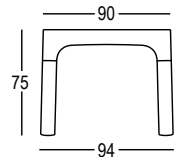

## SIMPLE TABLE

DESIGN JOEVELLUTO (J.M.T) +  
EDDY ANTONELLO

Material: Polietilene / Polyethylene

Gross Weight: Kg 19

Use: **INDOOR / OUTDOOR**