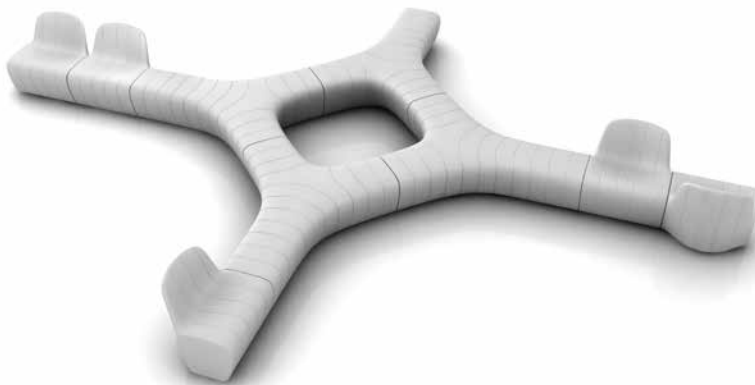

Seduta modulare e spaziosa abbinata alla panca "Jetlag". Più elementi seduta accostati possono ricreare comodi divani, mentre inseriti tra i moduli panca rendono articolata e dinamica la composizione. Disponibile su richiesta il sistema di fissaggio a terra.

A roomy modular chair matched with the Jetlag bench. You can combine several chairs to create comfortable sofas or insert a bench between the modules to create dynamic compositions. Available on request the fixing kit system.

Dimensioni / Dimensions

280 x 62 x 72 H

Articoli / Articles

Jetlag - 2 pz / pcs

Jetlag Chair - 4 pz / pcs

Dimensioni / Dimensions

630 x 145 x 72 H

Articoli / Articles