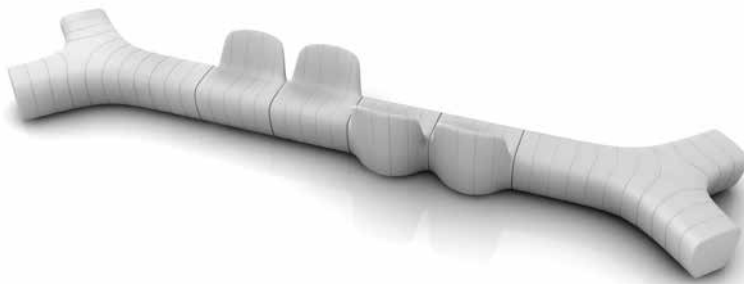

Dimensioni / Dimensions

280 x 62 x 72 H

Articoli / Articles

Jetlag - 2 pz / pcs

Jetlag Chair - 4 pz / pcs

Dimensioni / Dimensions

630 x 145 x 72 H