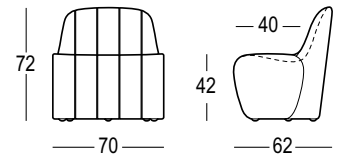

JETLAG CHAIR

DESIGN CÉDRIC RAGOT

Material: Polietilene / Polyethylene

Gross Weight: Kg 15,7

Use: **INDOOR / OUTDOOR**

Details:
Completo di Kit di fissaggio / With Fixing kit

Accessories:
Sistema di fissaggio a terra / Fixing kit system
Art. A4449

778 x 375 x 72 H
