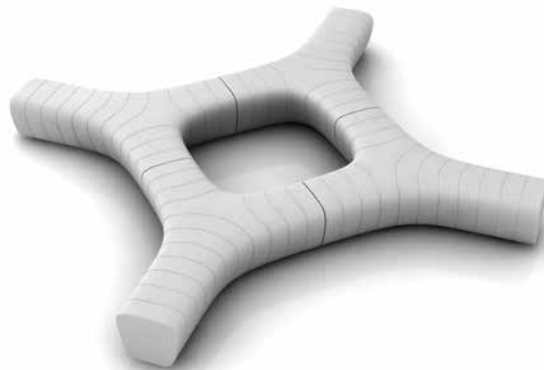

Articoli / Articles

Jetlag - 4 pz / pcs