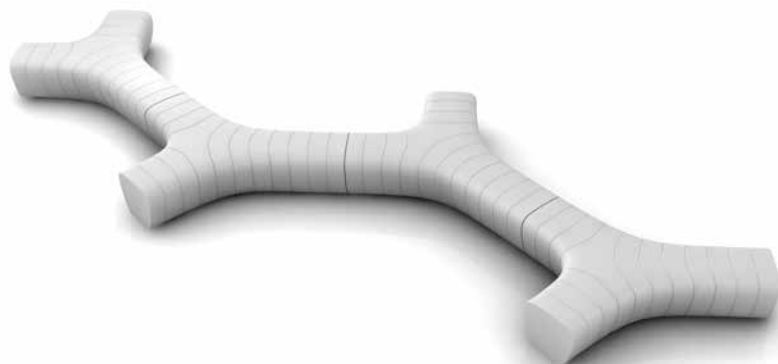

Dimensioni / Dimensions

434 x 434 x 42 H

Articoli / Articles

Jetlag - 4 pz / pcs

Dimensioni / Dimensions

300 x 657 x 42 H