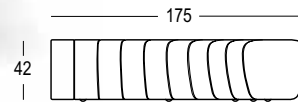

## JETLAG

DESIGN CÉDRIC RAGOT

Material: Polietilene / Polyethylene

Gross Weight: Kg 41,5

Use: **INDOOR / OUTDOOR**

Details:  
Completo di Kit di fissaggio / With Fixing kit

Accessories:  
Sistema di fissaggio a terra / Fixing kit system  
Art. A4449