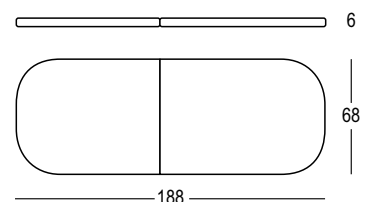

03 Bianco
White

ART. 30060 | GUMBALL SUNLOUNGE CUSHION
TESSUTO TECNICO / TECHNICAL FABRIC

G9 Tortora
Tortora

Ecopelle /
Sky

Tessuto tecnico /
Technical fabric

Rivestimento adatto all'uso indoor o outdoor, in ecopelle o tessuto tecnico /
Sky or technical fabric cover suitable for indoor or outdoor use