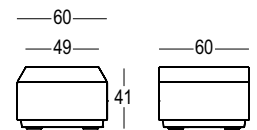

BIG CUT POUF

DESIGN MATALI CRASSET

Materials:

Polietilene / Polyethylene
DryFeel S
EVA

Gross Weight: Kg 10,7

Use: **INDOOR / OUTDOOR**

Details:

Piedini regolabili / Adjustable feet
Completo di cuscino / With cushion
Completo di Kit di fissaggio / With Fixing kit