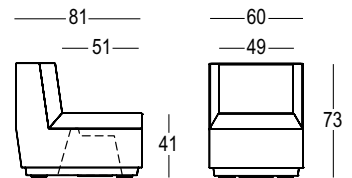

BIG CUT MODULE

DESIGN MATALI CRASSET

Materials:

Polietilene / Polyethylene
DryFeel S
EVA

Gross Weight: Kg 22

Use: **INDOOR / OUTDOOR**

Details:

Piedini regolabili / Adjustable feet
Completo di cuscino / With cushion
Completo di Kit di fissaggio / With Fixing kit