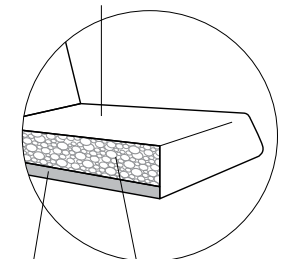

Layer interno drenante in Dryfeel S /
Inner drying layer made with Dryfeel S

Layer interno isolante in EVA a cella chiusa /
Inner insulating layer made with close cells EVA