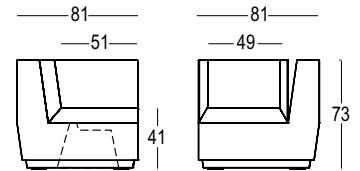

BIG CUT CORNER

DESIGN MATALI CRASSET

Materials:

Polietilene / Polyethylene
DryFeel S
EVA

Gross Weight: Kg 27,7

Use: **INDOOR / OUTDOOR**

Details:

Piedini regolabili / Adjustable feet
Completo di cuscino / With cushion
Completo di Kit di fissaggio / With Fixing kit