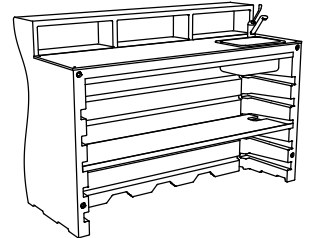

Materials:
Polietilene / *Polyethylene*
Inox / *Inox*
Alluminio / *Aluminum*

Gross Weight: Kg 64

Use: **INDOOR / OUTDOOR**

ART. 6286 | **BARTOLOMEO VERSION 1**

C2 Bianco C2
White C2

Details:
Piedini regolabili / *Adjustable feet*
Kit di fissaggio / *Fixing kit*
Profilo in alluminio / *Aluminum rod*
Piano in PE alimentare / *PE FDA top*
Lavandino in inox / *Inox sink*
Piletta di scarico / *Waste water drain*
Rubinetto / *Tap*
Mensola con foro / *Shelf with hole*

BARTOLOMEO VERSION 2

DESIGN JOEVELLUTO (J.V.L.T.)

Materials:
Polietilene / *Polyethylene*
Inox / *Inox*
Alluminio / *Aluminum*

Gross Weight: Kg 65,4

Use: **INDOOR / OUTDOOR**

ART. 6287 | **BARTOLOMEO VERSION 2**