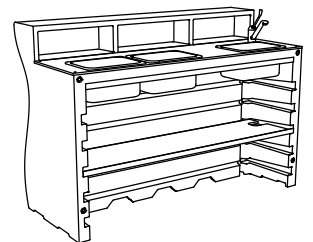

C2 Bianco C2
White C2

Details:
Piedini regolabili / *Adjustable feet*
Kit di fissaggio / *Fixing kit*
Profilo in alluminio / *Aluminum rod*
Piano in PE alimentare / *PE FDA top*
Lavandino in inox / *Inox sink*
Piletta di scarico / *Waste water drain*
Rubinetto / *Tap*
Ghiacciaia in inox / *Inox ice box*
Mensola con foro / *Shelf with hole*

BARTOLOMEO VERSION 3

DESIGN JOEVELLUTO (J.V.L.T.)

Materials:
Polietilene / *Polyethylene*
Inox / *Inox*
Alluminio / *Aluminum*

Gross Weight: Kg 66,8

Use: **INDOOR / OUTDOOR**

ART. 6288 | **BARTOLOMEO VERSION 3**

C2 Bianco C2
White C2

Details:
Piedini regolabili / *Adjustable feet*
Kit di fissaggio / *Fixing kit*
Profilo in alluminio / *Aluminum rod*
Piano in PE alimentare / *PE FDA top*
Lavandino in inox / *Inox sink*
Piletta di scarico / *Waste water drain*
Rubinetto / *Tap*
2 x ghiacciaia in inox / *2 x inox ice box*
Mensola con foro / *Shelf with hole*