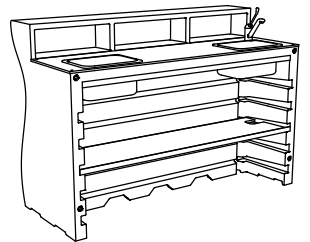

Materials:
Polietilene / *Polyethylene*
Inox / *Inox*
Alluminio / *Aluminum*

Gross Weight: Kg 64

Use: **INDOOR / OUTDOOR**

ART. 6286 | **BARTOLOMEO VERSION 1**

C2 Bianco C2
White C2

Details:
Piedini regolabili / *Adjustable feet*
Kit di fissaggio / *Fixing kit*
Profilo in alluminio / *Aluminum rod*
Piano in PE alimentare / *PE FDA top*
Lavandino in inox / *Inox sink*
Piletta di scarico / *Waste water drain*
Rubinetto / *Tap*
Mensola con foro / *Shelf with hole*

BARTOLOMEO VERSION 2

DESIGN JOEVELLUTO (J.V.L.T.)

Materials:
Polietilene / *Polyethylene*
Inox / *Inox*
Alluminio / *Aluminum*

Gross Weight: Kg 65,4

Use: **INDOOR / OUTDOOR**

ART. 6287 | **BARTOLOMEO VERSION 2**

C2 Bianco C2
White C2

Details:
Piedini regolabili / *Adjustable feet*
Kit di fissaggio / *Fixing kit*
Profilo in alluminio / *Aluminum rod*
Piano in PE alimentare / *PE FDA top*
Lavandino in inox / *Inox sink*
Piletta di scarico / *Waste water drain*
Rubinetto / *Tap*
Ghiacciaia in inox / *Inox ice box*
Mensola con foro / *Shelf with hole*