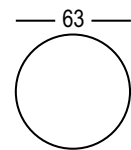

PIANO / TOP ARMILLARIA TABLE

DESIGN ODOARDO FIORAVANTI

Materials:

PE - Polietilene / Polyethylene - h 2,5

Legno / Wood - h 2

PMMA - Metacrilato / Methacrylate - h 1

Gross Weight: Kg 4 - 5,3 - 4,8

Use: **INDOOR / OUTDOOR**

DETTAGLIO / DETAIL

PIANO / TOP

COLORI BASE / BASIC COLOURS

ART. A4260 | PIANO / TOP
PE - Polietilene / Polyethylene

C2 Bianco C2
White C2

69 Avorio
Ivory

ART. A4262 | PIANO / TOP
Legno / Wood

Multistrato betulla
Birch plywood