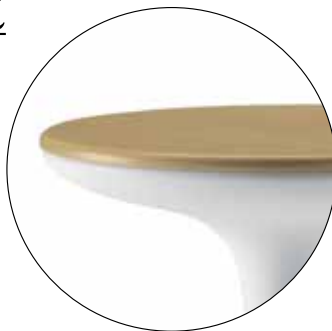

Tavolo in polietilene abbinato allo sgabello "Armillaria Stool". Accoppiato con un piano in materiali e finiture diverse, assume stili e connotazioni sempre nuovi. Il **piano** è disponibile in polietilene tinto in massa (la stessa finitura della base), in metacrilato lucido, o in multistrato di betulla, per creare un interessante abbinamento di materiali.

Upper top for "Armillaria Table", available in a wide range of materials: the same finishing of the structure (coloured polyethylene), black or white glossy methacrylate, or birch plywood, to create an interesting combination of materials.

PIANO / TOP ARMILLARIA TABLE

DESIGN ODOARDO FIORAVANTI

Materials:

PE - Polietilene / Polyethylene - h 2,5

Legno / Wood - h 2

PMMA - Metacrilato / Methacrylate - h 1

Gross Weight: Kg 4 - 5,3 - 4,8

Use: **INDOOR / OUTDOOR**

DETTAGLIO / DETAIL

PIANO / TOP

COLORI BASE / BASIC COLOURS

ART. A4260 | PIANO / TOP
PE - Polietilene / Polyethylene

C2 Bianco C2
White C2

69 Avorio
Ivory

ART. A4262 | PIANO / TOP
Legno / Wood

Multistrato betulla
Birch plywood