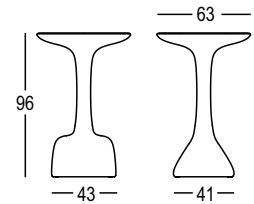

Tavolo in polietilene abbinato allo sgabello "Armillaria Stool". Accoppiato con un piano in materiali e finiture diverse, assume stili e connotazioni sempre nuovi. Il **piano** è disponibile in polietilene tinto in massa (la stessa finitura della base), in metacrilato lucido, o in multistrato di betulla, per creare un interessante abbinamento di materiali.

Table in polyethylene matched to the "Armillaria Stool". Paired with top materials and different finishings, it takes on new styles and connotations. The **upper top** is available in a wide range of materials: the same finishing of the structure (coloured polyethylene), black or white glossy methacrylate, or birch plywood, to create an interesting combination of materials.

ARMILLARIA TABLE

DESIGN ODOARDO FIORAVANTI

Material: Polietilene / Polyethylene

Gross Weight: Kg 11,7

Use: **INDOOR / OUTDOOR**

ARMILLARIA TABLE
STRUTTURA / STRUCTURE

COLORI BASE / BASIC COLOURS

ART. 6250 | ARMILLARIA TABLE

PIANO / TOP ARMILLARIA TABLE

DESIGN ODOARDO FIORAVANTI

Materials:

PE - Polietilene / Polyethylene - h 2,5

Legno / Wood - h 2

PMMA - Metacrilato / Methacrylate - h 1

Gross Weight: Kg 4 - 5,3 - 4,8

Use: **INDOOR / OUTDOOR**