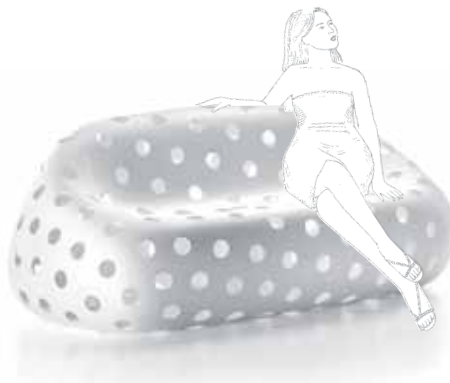

Poltroncina "Airball Armchair" e divano "Airball Sofa" derivati dalla famiglia "Gumball", di grande impatto scenico e adatti ad ambienti in cui necessitano soluzioni di forte personalità. La superficie forata "svuota" gli oggetti e conferisce una leggerezza inedita per questa tipologia di arredi.

This armchair "Airball Armchair" and sofa "Airball Sofa" set deriving from the "Gumball" family has great impact and is suitable for rooms that require solutions with great character. The openings on the surface give unrivalled lightness for this kind of furniture.

AIRBALL SOFA

DESIGN ALBERTO BROGLIATO

Material: Polietilene / Polyethylene

Gross Weight: Kg 30,4

Use: **INDOOR / OUTDOOR**

COLORI BASE / BASIC COLOURS

ART. 6283 | AIRBALL SOFA

RIGIDA / HARD