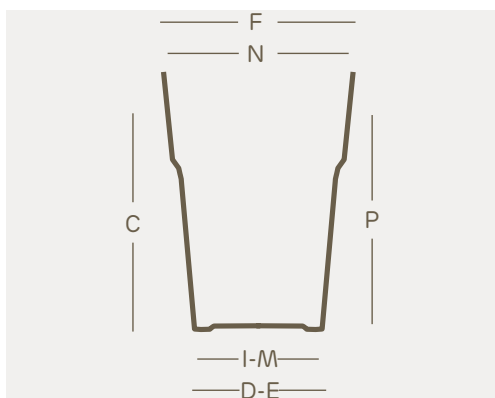

100% Recyclable	Lightweight	Antishock	U.V. Resistant	-20° C Resistant

i valori riportati si riferiscono a quanto specificato nella scheda tecnica del produttore delle materie prime
the values shown refer to the specifications in the technical sheet of the raw materials producer

art.	size	C	D	E	F	I	M	N	P	lt.
2443	Ø 11	cm. 19	cm. 8,3	cm. 7,6	cm. 11	cm. 7,8	cm. 7,3	cm. 10,5	cm. 19	1,1
2444	Ø 16	cm. 19	cm. 13	cm. 12,1	cm. 16	cm. 12,5	cm. 11,4	cm. 15,9	cm. 19	2,8

colors